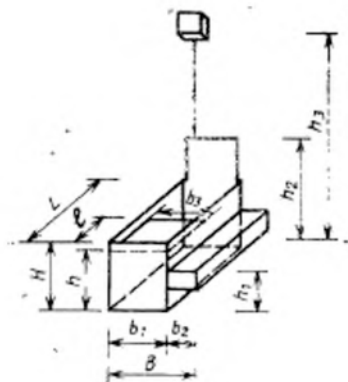

1. Настоящий стандарт распространяется на мебель для предприятий торговли и устанавливает функциональные размеры кассовых кабин, подъемно-поворотных стульев к ним, корзин и тележек для покупок.

Стандарт соответствует СТ СЭВ 4832—84 в части размеров кассовых кабин и тележек для покупок.

2. Функциональные размеры кассовых кабин указаны на черт. 1, 2 и в табл. 1.

Черт. 1

Черт. 2

Таблица 1

Наименование размера	Размер кассовой кабины, мм	
	немеханизированной	механизированной
Длина корпуса кабины L	Не более 1400	Не более 3500
Ширина B	1000	—
Ширина корпуса кабины b_1	Не более 750	Не более 1350
Ширина полки для корзины и тележек b_2	300	—
Высота кабины H	800	—
Высота для установки кассового аппарата h	700	700
Высота для манипуляции с товарами h_1	600	800
Высота заградительного щита h_2	1200	—
Высота рекламного указателя h_3	2200	—
Длина платформы для установки кассового аппарата l	500	—
Ширина платформы для установки кассового аппарата b_3	650	—

Примечание. По согласованию с потребителем допускается ширина корпуса кабины b_1 не более 900 мм.

3. Размеры подъемно-поворотного стула к кассовой кабине указаны на черт. 2.

Черт. 2

4. Размеры корзины должны соответствовать указанным в табл. 2.