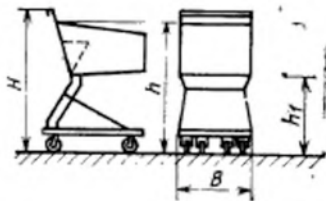

2. Функциональные размеры кассовых кабин указаны на черт. 1, 2 и в табл. 1.

Черт. 1

Черт. 2

Таблица 1

Наименование размера	Размер кассовой кабины, мм	
	немеханизированной	механизированной
Длина корпуса кабины L	Не более 1400	Не более 3500
Ширина B	1000	—
Ширина корпуса кабины b_1	Не более 750	Не более 1350
Ширина полки для корзины и тележек b_2	300	—
Высота кабины H	800	—
Высота для установки кассового аппарата h	700	700
Высота для манипуляции с товарами h_1	600	800
Высота заградительного щита h_2	1200	—
Высота рекламного указателя h_3	2200	—
Длина платформы для установки кассового аппарата l	500	—
Ширина платформы для установки кассового аппарата b_3	650	—

Примечание. По согласованию с потребителем допускается ширина корпуса кабины b_1 не более 900 мм.

3. Размеры подъемно-поворотного стула к кассовой кабине указаны на черт. 2.

Черт. 2

4. Размеры корзины должны соответствовать указанным в табл. 2.

Таблица 2

Наименование размера	Размер, мм
Длина	300
Ширина	200
Глубина	200

5. Размеры тележек указаны на черт. 3 и в табл. 3.

Таблица 3

Наименование размера	Размер, мм
Высота H	От 900 до 1000 включ.
Среднее расстояние верхней плоскости корзины от пола h	800
Ширина B	Не более 500
Высота от пола до дна корзины h_1	620