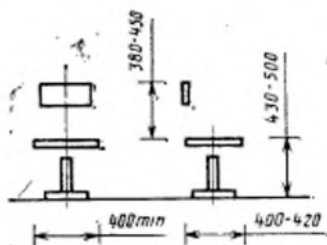

2. Функциональные размеры кассовых кабин указаны на черт. 1, 2 и в табл. 1.

Черт. 1

Черт. 2

Таблица 1

Наименование размера	Размер кассовой кабины, мм	
	немеханизированной	механизированной
Длина корпуса кабины L	Не более 1400	Не более 3500
Ширина B	1000	—
Ширина корпуса кабины b_1	Не более 750	Не более 1350
Ширина полки для корзины и тележек b_2	300	—
Высота кабины H	800	—
Высота для установки кассового аппарата h	700	700
Высота для манипуляции с товарами h_1	600	800
Высота заградительного щита h_2	1200	—
Высота рекламного указателя h_3	2200	—
Длина платформы для установки кассового аппарата l	500	—
Ширина платформы для установки кассового аппарата b_3	650	—

Примечание. По согласованию с потребителем допускается ширина корпуса кабины b_1 не более 900 мм.

3. Размеры подъемно-поворотного стула к кассовой кабине указаны на черт. 2.

Черт. 2

4. Размеры корзины должны соответствовать указанным в табл. 2.

Таблица 2

Наименование размера	Размер, мм
Длина	300
Ширина	200
Глубина	200

5. Размеры тележек указаны на черт. 3 и в табл. 3.

Таблица 3

Наименование размера	Размер, мм
Высота H	От 900 до 1000 включ.
Среднее расстояние верхней плоскости корзины от пола h	800
Ширина B	Не более 500
Высота от пола до дна корзины h_1	620