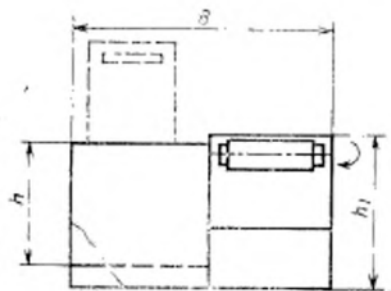

1. Настоящий стандарт распространяется на мебель для предприятий торговли и устанавливает функциональные размеры кассовых кабин, подъемно-поворотных стульев к ним, корзин и тележек для покупок.

Стандарт соответствует СТ СЭВ 4832—84 в части размеров кассовых кабин и тележек для покупок.

2. Функциональные размеры кассовых кабин указаны на черт. 1, 2 и в табл. 1.

Черт. 1

Черт. 2

Таблица 1

Наименование размера	Размер кассовой кабины, мм	
	немеханизированной	механизированной
Длина корпуса кабины L	Не более 1400	Не более 3500
Ширина B	1000	—
Ширина корпуса кабины b_1	Не более 750	Не более 1350
Ширина полки для корзины и тележек b_2	300	—
Высота кабины H	800	—
Высота для установки кассового аппарата h	700	700
Высота для манипуляции с товарами h_1	600	800
Высота заградительного щита h_2	1200	—
Высота рекламного указателя h_3	2200	—
Длина платформы для установки кассового аппарата l	500	—
Ширина платформы для установки кассового аппарата b_3	650	—

Примечание. По согласованию с потребителем допускается ширина корпуса кабины b_1 не более 900 мм.

3. Размеры подъемно-поворотного стула к кассовой кабине указаны на черт. 2.

Черт. 2

4. Размеры корзины должны соответствовать указанным в табл. 2.