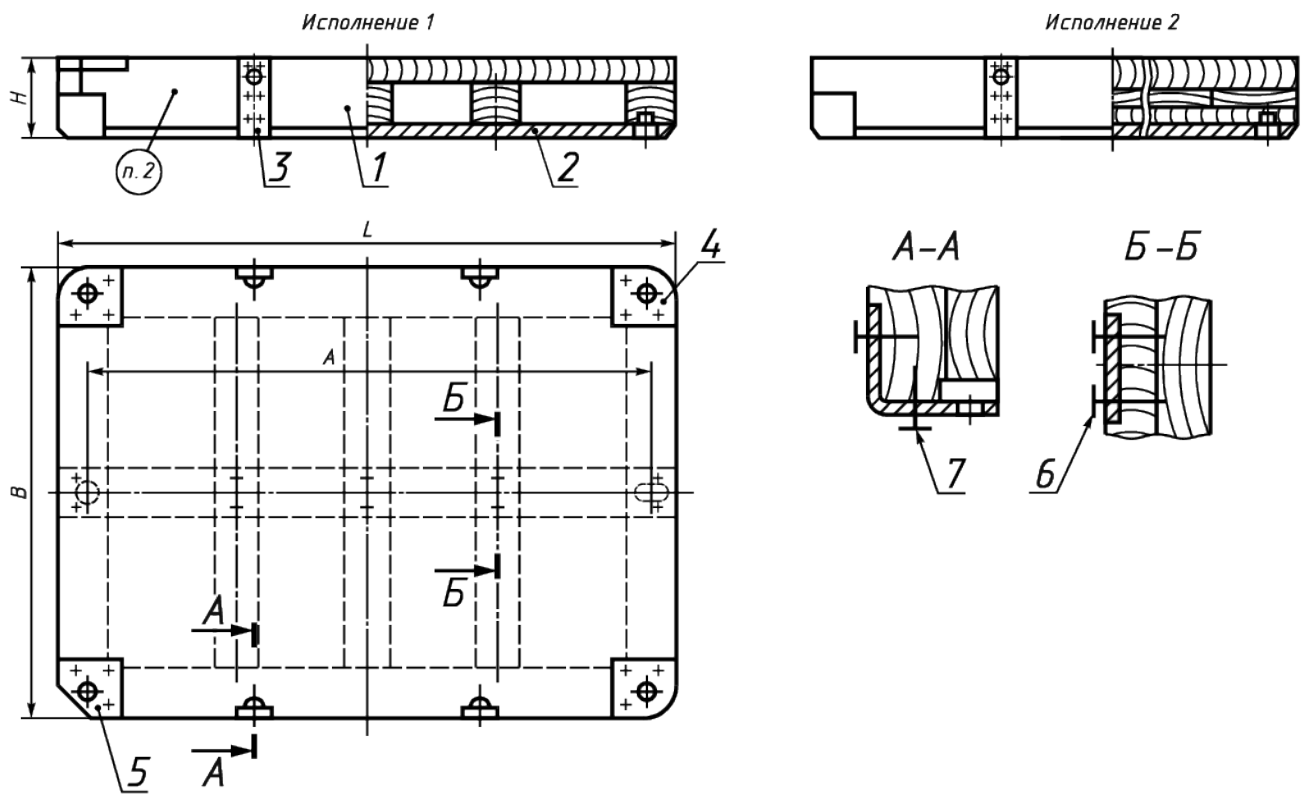

М Е Ж Г О С У Д А Р С Т В Е Н Н Ы Й С Т А Н Д А Р Т

**ВКЛАДЫШИ ДЕРЕВЯННЫЕ СМЕННЫЕ
ДЛИНОЙ ОТ 1006 ДО 2006 мм,
ШИРИНОЙ ОТ 806 ДО 1606 мм
ДЛЯ МОДЕЛЬНЫХ ПЛИТ**

КОНСТРУКЦИЯ И РАЗМЕРЫ

Издание официальное

БЗ 6—99

ИПК ИЗДАТЕЛЬСТВО СТАНДАРТОВ
Москва

М Е Ж Г О С У Д А Р С Т В Е Н Н Ы Й С Т А Н Д А Р Т

**ВКЛАДЫШИ ДЕРЕВЯННЫЕ СМЕННЫЕ ДЛИНОЙ
ОТ 1006 ДО 2006 мм, ШИРИНОЙ ОТ 806 ДО 1606 мм
ДЛЯ МОДЕЛЬНЫХ ПЛИТ**

Конструкция и размеры

**ГОСТ
20168—74**

Changeable wooden inserts by length from 1006 to 2006 mm,
width from 806 to 1606 mm for pattern plates. Design and dimensions

ОКСТУ 3969

Дата введения 01.07.75

1. Конструкция и размеры вкладышей должны соответствовать указанным на черт. 1 и в табл. 1.